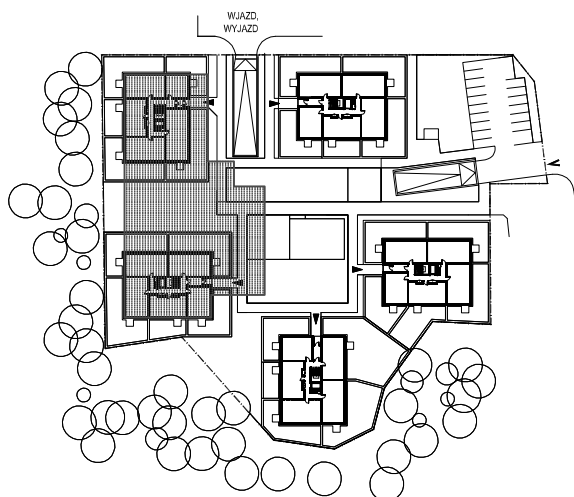

## LOKALIZACJA GARAŻU

UL. WITOLDA PIŁECKIEGO

KOMÓRKI LOKATORSKIE - BUDYNEK C		
Nr pomieszczenia	Nazwa pomieszczenia	Powierzchnia pomieszczenia [m²]
01KC	komórka lokatorska	4,76
02KC	komórka lokatorska	4,76
03KC	komórka lokatorska	4,51
04KC	komórka lokatorska	4,51
05KC	komórka lokatorska	5,12
06KC	komórka lokatorska	5,04
07KC	komórka lokatorska	4,04
08KC	komórka lokatorska	4,74
09KC	komórka lokatorska	4,74
10KC	komórka lokatorska	4,53
11KC	komórka lokatorska	4,53
12KC	komórka lokatorska	4,53
13KC	komórka lokatorska	4,53
14KC	komórka lokatorska	4,53
15KC	komórka lokatorska	4,53
16KC	komórka lokatorska	4,53
17KC	komórka lokatorska	4,53
18KC	komórka lokatorska	4,53
19KC	komórka lokatorska	4,76
		87,75

KOMÓRKI LOKATORSKIE - BUDYNEK D		
Nr pomieszczenia	Nazwa pomieszczenia	Powierzchnia pomieszczenia [m²]
01KD	komórka lokatorska	4,66
02KD	komórka lokatorska	4,68
03KD	komórka lokatorska	4,66
04KD	komórka lokatorska	4,66
05KD	komórka lokatorska	4,66
06KD	komórka lokatorska	4,66
07KD	komórka lokatorska	4,66
08KD	komórka lokatorska	4,66
09KD	komórka lokatorska	4,66
10KD	komórka lokatorska	4,66
11KD	komórka lokatorska	5,14
12KD	komórka lokatorska	5,10
13KD	komórka lokatorska	4,82
14KD	komórka lokatorska	4,83
15KD	komórka lokatorska	4,82
16KD	komórka lokatorska	4,83
17KD	komórka lokatorska	4,12
18KD	komórka lokatorska	4,34
19KD	komórka lokatorska	4,36
		88,98

BUDYNEK C - 19 MIESZKAŃ  
BUDYNEK D - 19 MIESZKAŃ

RAZEM - 38 MIESZKAŃ

LICZBA MIEJSC POSTOJOWYCH - 53

UL. MIECZYŚŁAWA RAWICZ-MYSŁOWSKIEGO

GARAŻ 0 5m 10m 15m