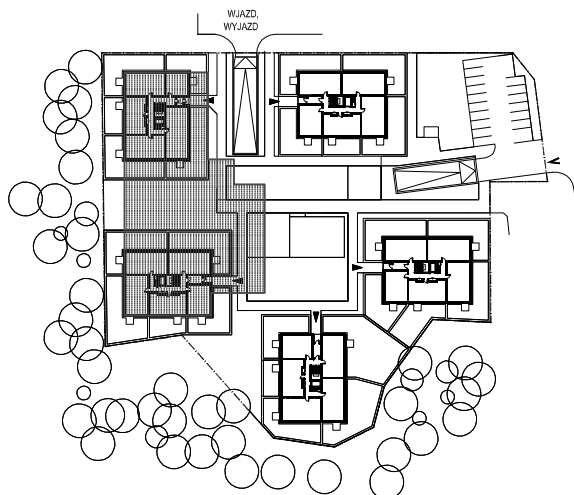

LOKALIZACJA GARAŻU

UL. WITOLDA PIŁECKIEGO

KOMÓRKI LOKATORSKIE - BUDYNEK C		
Nr pomieszczenia	Nazwa pomieszczenia	Powierzchnia pomieszczenia [m ²]
01KC	komórka lokatorska	4,76
02KC	komórka lokatorska	4,76
03KC	komórka lokatorska	4,51
04KC	komórka lokatorska	4,51
05KC	komórka lokatorska	5,12
06KC	komórka lokatorska	5,04
07KC	komórka lokatorska	4,04
08KC	komórka lokatorska	4,74
09KC	komórka lokatorska	4,74
10KC	komórka lokatorska	4,53
11KC	komórka lokatorska	4,53
12KC	komórka lokatorska	4,53
13KC	komórka lokatorska	4,53
14KC	komórka lokatorska	4,53
15KC	komórka lokatorska	4,53
16KC	komórka lokatorska	4,53
17KC	komórka lokatorska	4,53
18KC	komórka lokatorska	4,53
19KC	komórka lokatorska	4,76
		87,75

KOMÓRKI LOKATORSKIE - BUDYNEK D		
Nr pomieszczenia	Nazwa pomieszczenia	Powierzchnia pomieszczenia [m ²]
01KD	komórka lokatorska	4,66
02KD	komórka lokatorska	4,68
03KD	komórka lokatorska	4,66
04KD	komórka lokatorska	4,66
05KD	komórka lokatorska	4,66
06KD	komórka lokatorska	4,66
07KD	komórka lokatorska	4,66
08KD	komórka lokatorska	4,66
09KD	komórka lokatorska	4,66
10KD	komórka lokatorska	4,66
11KD	komórka lokatorska	5,14
12KD	komórka lokatorska	5,10
13KD	komórka lokatorska	4,82
14KD	komórka lokatorska	4,83
15KD	komórka lokatorska	4,82
16KD	komórka lokatorska	4,83
17KD	komórka lokatorska	4,12
18KD	komórka lokatorska	4,34
19KD	komórka lokatorska	4,36
		88,98

BUDYNEK C - 19 MIESZKAŃ
BUDYNEK D - 19 MIESZKAŃ

RAZEM - 38 MIESZKAŃ

LICZBA MIEJSC POSTOJOWYCH - 53

UL. MIECZYŚŁAWA RAWICZ-MYSŁOWSKIEGO

GARAŻ 0 5m 10m 15m