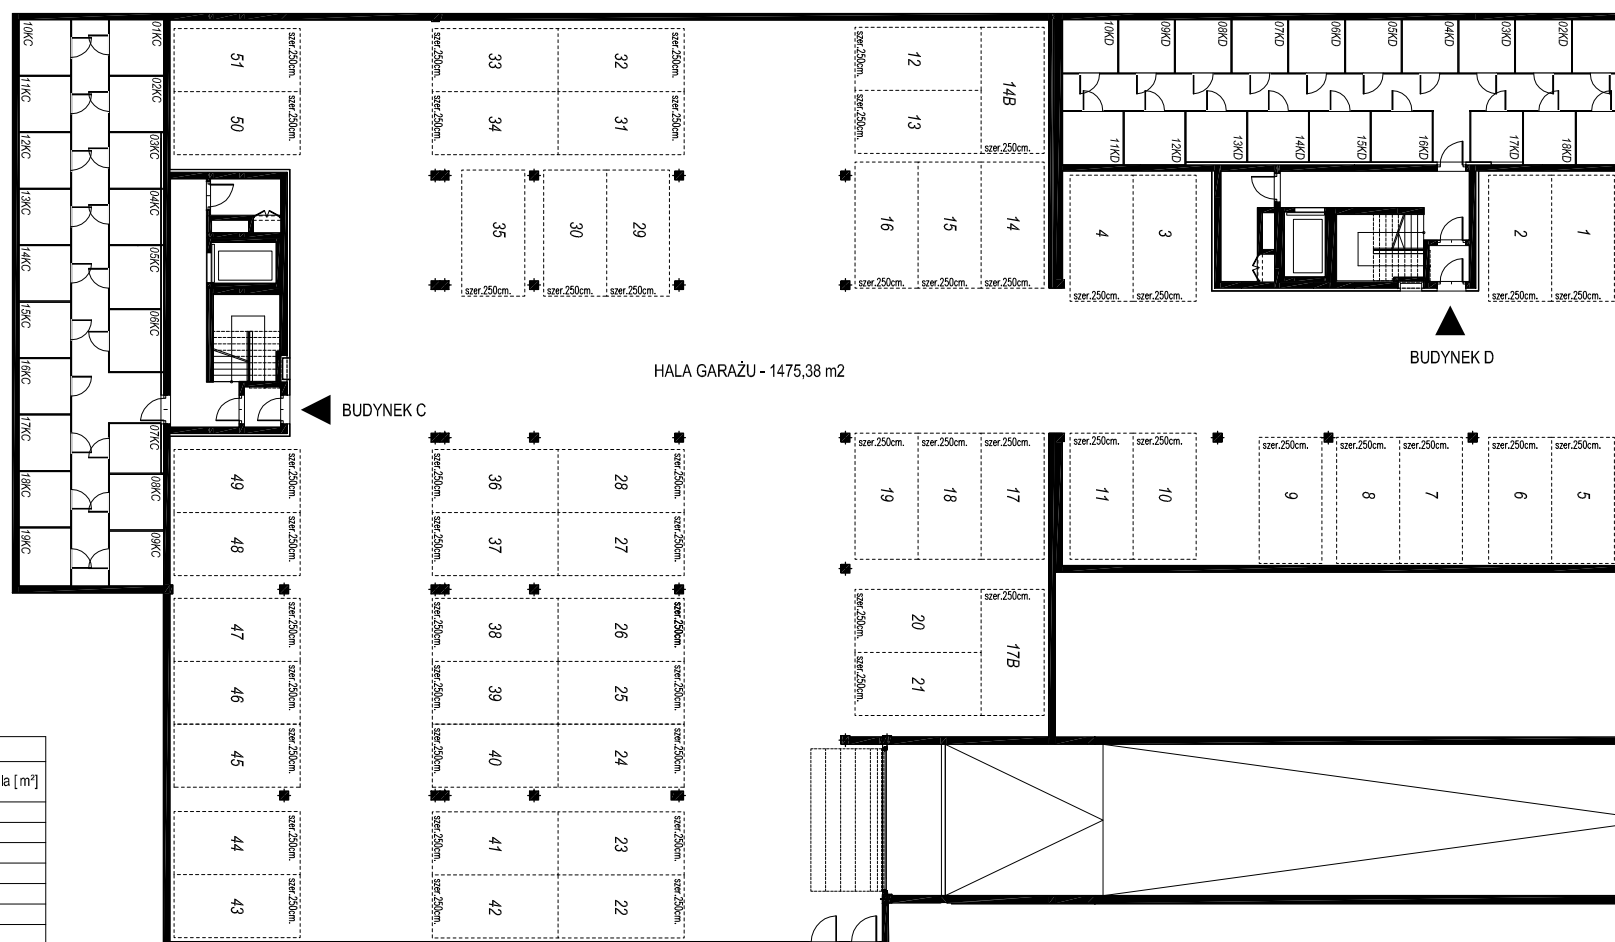

LOKALIZACJA GARAŻU

UL. WITOLDA PIŁECKIEGO

KOMÓRKI LOKATORSKIE - BUDYNEK C		
Nr pomieszczenia	Nazwa pomieszczenia	Powierzchnia pomieszczenia [m ²]
01KC	komórka lokatorska	4,76
02KC	komórka lokatorska	4,76
03KC	komórka lokatorska	4,51
04KC	komórka lokatorska	4,51
05KC	komórka lokatorska	5,12
06KC	komórka lokatorska	5,04
07KC	komórka lokatorska	4,04
08KC	komórka lokatorska	4,74
09KC	komórka lokatorska	4,74
10KC	komórka lokatorska	4,53
11KC	komórka lokatorska	4,53
12KC	komórka lokatorska	4,53
13KC	komórka lokatorska	4,53
14KC	komórka lokatorska	4,53
15KC	komórka lokatorska	4,53
16KC	komórka lokatorska	4,53
17KC	komórka lokatorska	4,53
18KC	komórka lokatorska	4,53
19KC	komórka lokatorska	4,76
		87,75

KOMÓRKI LOKATORSKIE - BUDYNEK D		
Nr pomieszczenia	Nazwa pomieszczenia	Powierzchnia pomieszczenia [m ²]
01KD	komórka lokatorska	4,66
02KD	komórka lokatorska	4,68
03KD	komórka lokatorska	4,66
04KD	komórka lokatorska	4,66
05KD	komórka lokatorska	4,66
06KD	komórka lokatorska	4,66
07KD	komórka lokatorska	4,66
08KD	komórka lokatorska	4,66
09KD	komórka lokatorska	4,66
10KD	komórka lokatorska	4,66
11KD	komórka lokatorska	5,14
12KD	komórka lokatorska	5,10
13KD	komórka lokatorska	4,82
14KD	komórka lokatorska	4,83
15KD	komórka lokatorska	4,82
16KD	komórka lokatorska	4,83
17KD	komórka lokatorska	4,12
18KD	komórka lokatorska	4,34
19KD	komórka lokatorska	4,36
		88,98

BUDYNEK C - 19 MIESZKAŃ
BUDYNEK D - 19 MIESZKAŃ

RAZEM - 38 MIESZKAŃ

LICZBA MIEJSC POSTOJOWYCH - 53

UL. MIECZYŚŁAWA RAWICZ-MYSŁOWSKIEGO

GARAŻ 0 5m 10m 15m