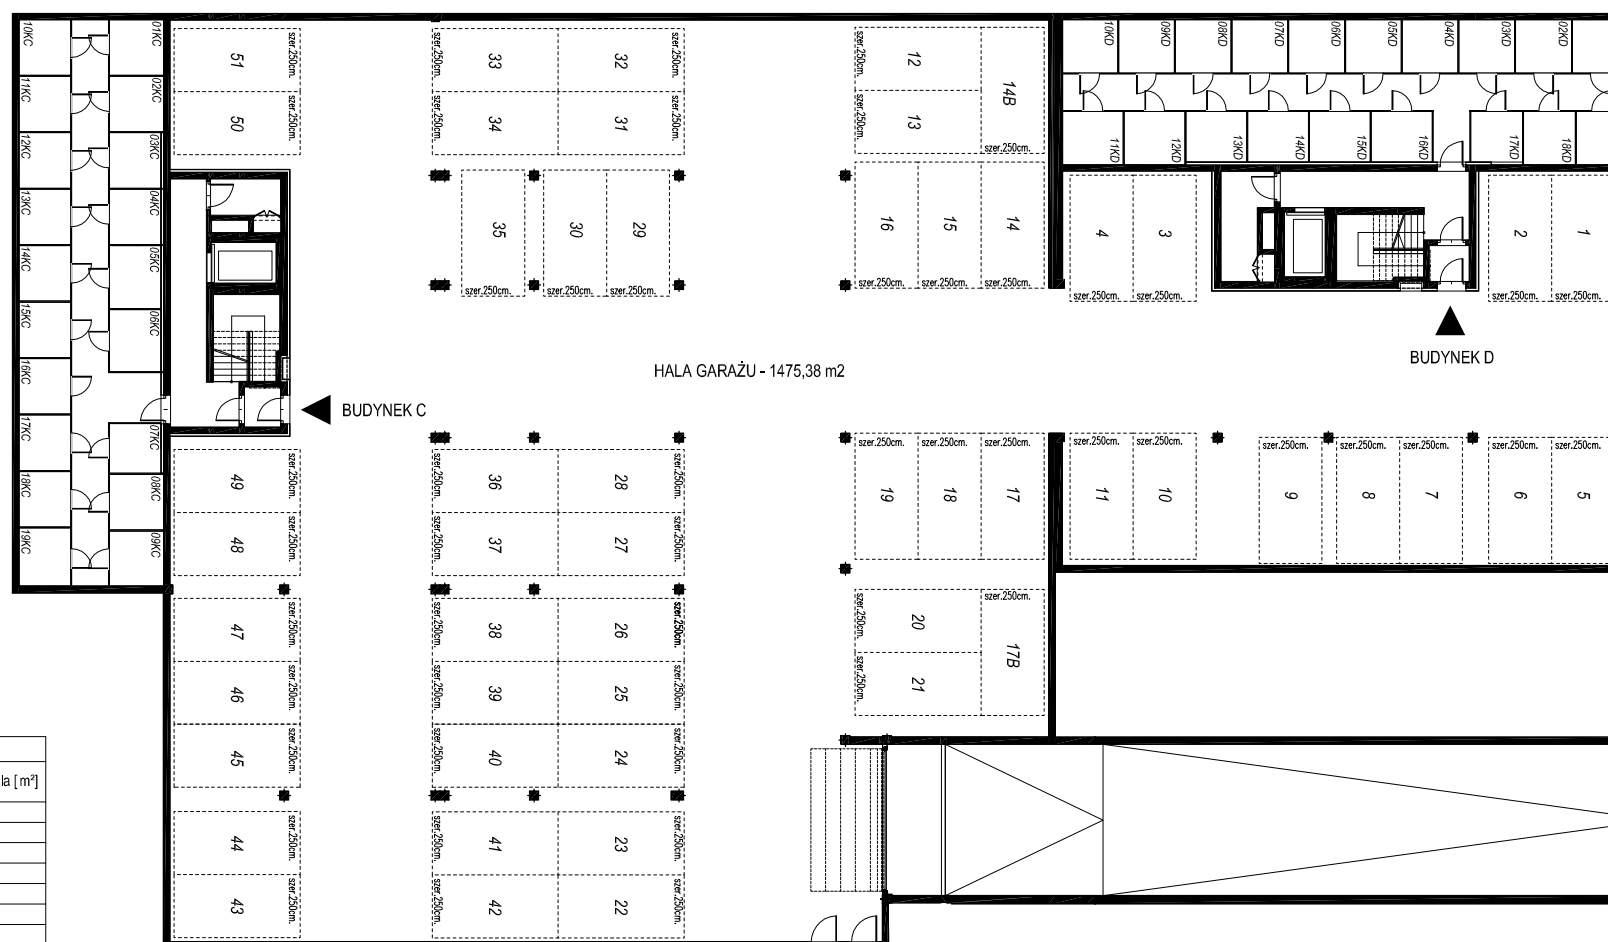

## LOKALIZACJA GARAŻU

UL. WITOLDA PIŁECKIEGO

KOMÓRKI LOKATORSKIE - BUDYNEK C		
Nr pomieszczenia	Nazwa pomieszczenia	Powierzchnia pomieszczenia [m²]
01KC	komórka lokatorska	4,76
02KC	komórka lokatorska	4,76
03KC	komórka lokatorska	4,51
04KC	komórka lokatorska	4,51
05KC	komórka lokatorska	5,12
06KC	komórka lokatorska	5,04
07KC	komórka lokatorska	4,04
08KC	komórka lokatorska	4,74
09KC	komórka lokatorska	4,74
10KC	komórka lokatorska	4,53
11KC	komórka lokatorska	4,53
12KC	komórka lokatorska	4,53
13KC	komórka lokatorska	4,53
14KC	komórka lokatorska	4,53
15KC	komórka lokatorska	4,53
16KC	komórka lokatorska	4,53
17KC	komórka lokatorska	4,53
18KC	komórka lokatorska	4,53
19KC	komórka lokatorska	4,76
		87,75

KOMÓRKI LOKATORSKIE - BUDYNEK D		
Nr pomieszczenia	Nazwa pomieszczenia	Powierzchnia pomieszczenia [m²]
01KD	komórka lokatorska	4,66
02KD	komórka lokatorska	4,68
03KD	komórka lokatorska	4,66
04KD	komórka lokatorska	4,66
05KD	komórka lokatorska	4,66
06KD	komórka lokatorska	4,66
07KD	komórka lokatorska	4,66
08KD	komórka lokatorska	4,66
09KD	komórka lokatorska	4,66
10KD	komórka lokatorska	4,66
11KD	komórka lokatorska	5,14
12KD	komórka lokatorska	5,10
13KD	komórka lokatorska	4,82
14KD	komórka lokatorska	4,83
15KD	komórka lokatorska	4,82
16KD	komórka lokatorska	4,83
17KD	komórka lokatorska	4,12
18KD	komórka lokatorska	4,34
19KD	komórka lokatorska	4,36
		88,98

BUDYNEK C - 19 MIESZKAŃ  
BUDYNEK D - 19 MIESZKAŃ

RAZEM - 38 MIESZKAŃ

LICZBA MIEJSC POSTOJOWYCH - 53

UL. MIECZYŚŁAWA RAWICZ-MYSŁOWSKIEGO

GARAŻ 0 5m 10m 15m